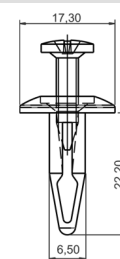

ALPINA, BMW, Citroen,  
Fiat

**25-20003.5**

Black,  
Quantity:  
25-20003.5 - 5 pcs  
25-20003.10 - 10 pcs  
25-20003.25 - 25 pcs

Opel

20664092

**33-10018.5**

Black,  
Quantity:  
33-10018.5 - 5 pcs  
33-10018.10 - 10 pcs  
33-10018.25 - 25 pcs