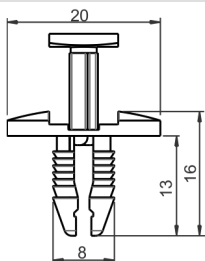

21-20009.5

Black,
Quantity:
21-20009.5 - 5 pcs
21-20009.10 - 10 pcs
21-20009.25 - 25 pcs

Alfa Romeo, Audi,
Citroen, DS