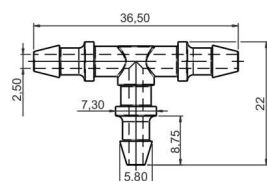

33-60012.5

14583087

Black,
Quantity:
33-60012.5 - 5 pcs
33-60012.10 - 10 pcs
33-60012.25 - 25 pcs

33-70002.5

15699801

Quantity:
33-70002.5 - 5 pcs
33-70002.10 - 10 pcs
33-70002.100 - 100 pcs