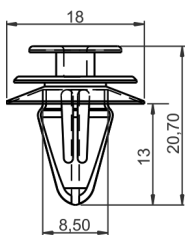

Mazda, Mitsubishi

**Nissan**

Clips and fasteners - Clips und Befestigungsteile - Зажимы и крепежи  
Clips y sujetadores - Spinki i mocowania

**10-40028.5**

Blue,  
Quantity:  
10-40028.5 - 5 pcs  
10-40028.10 - 10 pcs  
10-40028.25 - 25 pcs