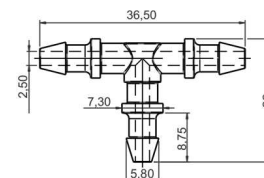

Alfa Romeo, Fiat,  
Lancia

**33-60012.5**

14583087

Black,  
Quantity:  
33-60012.5 - 5 pcs  
33-60012.10 - 10 pcs  
33-60012.25 - 25 pcs

**33-70002.5**

15699801

Quantity:  
33-70002.5 - 5 pcs  
33-70002.10 - 10 pcs  
33-70002.100 - 100 pcs