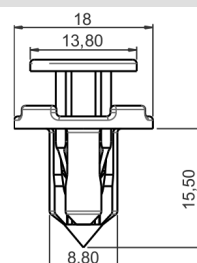

74-20003.5

Black,
Quantity:
74-20003.5 - 5 pcs
74-20003.10 - 10 pcs
74-20003.25 - 25 pcs

Citroen, Mitsubishi,
Peugeot

7401HS