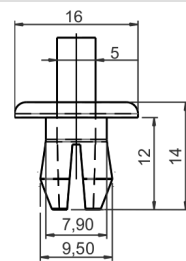

11-20009.5

90087290
1104880

Black,
Quantity:
11-20009.5 - 5 pcs
11-20009.10 - 10 pcs
11-20009.25 - 25 pcs

ALPINA, Audi, BMW,
Chevrolet