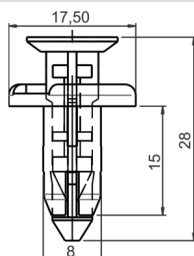

**52-30001.5**

Black,  
Quantity:  
52-30001.5 - 5 pcs  
52-30001.10 - 10 pcs  
52-30001.25 - 25 pcs

**Toyota**

Clips and fasteners - Clips und Befestigungsteile - Зажимы и крепежи  
Clips y sujetadores - Spinki i mocowania