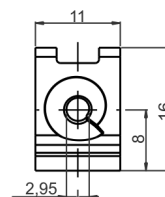

25-20001.5

07142151750

Black,
Quantity:
25-20001.5 - 5 pcs
25-20001.10 - 10 pcs
25-20001.25 - 25 pcs

ALPINA, BMW, Citroen,
Fiat

99-10028.5

07509063122
07129925709
07129904220
07129901644

Quantity:
99-10028.5 - 5 pcs
99-10028.10 - 10 pcs
99-10028.25 - 25 pcs

99-10095.5

07129904150

Quantity:
99-10095.5 - 5 pcs
99-10095.10 - 10 pcs
99-10095.25 - 25 pcs

99-10111.5

07129904231
07129925742

Quantity:
99-10111.5 - 5 pcs
99-10111.10 - 10 pcs
99-10111.25 - 25 pcs

ALPINA, BMW, Ford,
MAYBACH

99-10119.5

7129925743
07129925743
07129904232

Quantity:
99-10119.5 - 5 pcs
99-10119.10 - 10 pcs
99-10119.25 - 25 pcs

99-20021.5

07129925727
07147133884

Quantity:
99-20021.5 - 5 pcs
99-20021.10 - 10 pcs
99-20021.25 - 25 pcs

99-30008.5

52532308647
46637658638

Quantity:
99-30008.5 - 5 pcs
99-30008.10 - 10 pcs
99-30008.25 - 25 pcs

99-30024.5

61131372033

Quantity:
99-30024.5 - 5 pcs
99-30024.10 - 10 pcs
99-30024.25 - 25 pcs

99-30037.5

51127070202

Quantity:
99-30037.5 - 5 pcs
99-30037.10 - 10 pcs
99-30037.25 - 25 pcs

99-30059.5

61331459545
61332346555

Quantity:
99-30059.5 - 5 pcs
99-30059.10 - 10 pcs
99-30059.25 - 25 pcs

BMW