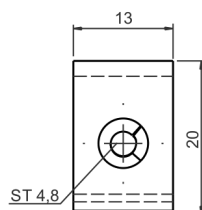

10-40090.5

1450293

Quantity:
10-40090.5 - 5 pcs
10-40090.10 - 10 pcs
10-40090.25 - 25 pcs