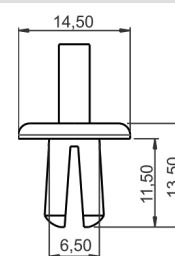

33-10009.5

7677865

Black,
Quantity:
33-10009.5 - 5 pcs
33-10009.10 - 10 pcs
33-10009.25 - 25 pcs

Alfa Romeo, Fiat,
Lancia, Peugeot

33-10016.5

14592087
735284886

Black,
Quantity:
33-10016.5 - 5 pcs
33-10016.10 - 10 pcs
33-10016.25 - 25 pcs

Alfa Romeo, Fiat,
Lancia

33-10017.5

14590887

Black,
Quantity:
33-10017.5 - 5 pcs
33-10017.10 - 10 pcs
33-10017.25 - 25 pcs

Fiat

33-10018.5

1609061280
1301019808
1301019650
130101965

Black,
Quantity:
33-10018.5 - 5 pcs
33-10018.10 - 10 pcs
33-10018.25 - 25 pcs

ABARTH, Alfa Romeo,
Citroen, Fiat

33-10021.5

14592287

Black,
Quantity:
33-10021.5 - 5 pcs
33-10021.10 - 10 pcs
33-10021.25 - 25 pcs

Fiat

33-10034.5

4310258

Black,
Quantity:
33-10034.5 - 5 pcs
33-10034.10 - 10 pcs
33-10034.25 - 25 pcs

Fiat

33-20002.5

7600779

Black,
Quantity:
33-20002.5 - 5 pcs
33-20002.10 - 10 pcs
33-20002.25 - 25 pcs

33-20003.5

5988006

Black,
Quantity:
33-20003.5 - 5 pcs
33-20003.10 - 10 pcs
33-20003.25 - 25 pcs

33-20009.5

Quantity:
33-20009.5 - 5 pcs
33-20009.10 - 10 pcs
33-20009.25 - 25 pcs

Citroen, DS, Fiat, Ford

33-20010.5

K06504521
6504521
06504521

Black,
Quantity:
33-20010.5 - 5 pcs
33-20010.10 - 10 pcs
33-20010.25 - 25 pcs

Chrysler, Fiat, Lancia

33-30001.5

82421028

Black,
Quantity:
33-30001.5 - 5 pcs
33-30001.10 - 10 pcs
33-30001.25 - 25 pcs

Fiat

33-30003.5

7556533

Black,
Quantity:
33-30003.5 - 5 pcs
33-30003.10 - 10 pcs
33-30003.25 - 25 pcs