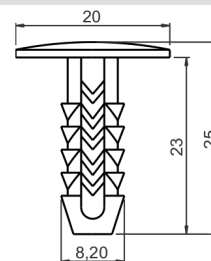

33-10016.5

14592087
735284886

Black,
Quantity:
33-10016.5 - 5 pcs
33-10016.10 - 10 pcs
33-10016.25 - 25 pcs

Alfa Romeo, Fiat,
Lancia