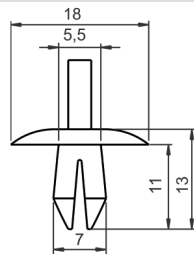

11-20007.5

90116376
2317703

Black,
Quantity:
11-20007.5 - 5 pcs
11-20007.10 - 10 pcs
11-20007.25 - 25 pcs

ALPINA, Audi, BMW,
Chevrolet