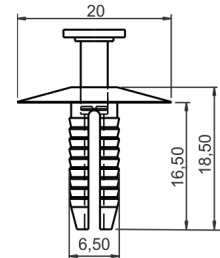

ALPINA, BMW, Mini

**10-20015.5**

51498237075

 Grey,  
 Quantity:  
 10-20015.5 - 5 pcs  
 10-20015.10 - 10 pcs  
 10-20015.25 - 25 pcs

BMW

**10-20018.5**

51111942789

 Black,  
 Quantity:  
 10-20018.5 - 5 pcs  
 10-20018.10 - 10 pcs  
 10-20018.25 - 25 pcs