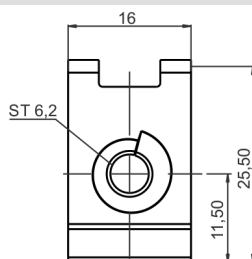

99-10128.5

207217565

Quantity:
99-10128.5 - 5 pcs
99-10128.10 - 10 pcs
99-10128.25 - 25 pcs