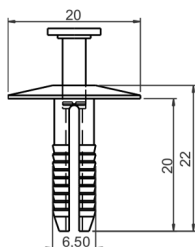

12-20002.5

Black,
Quantity:
12-20002.5 - 5 pcs
12-20002.10 - 10 pcs
12-20002.25 - 25 pcs

Chevrolet, Opel

90508809
1400806

12-20006.5

Black,
Quantity:
12-20006.5 - 5 pcs
12-20006.10 - 10 pcs
12-20006.25 - 25 pcs

Chevrolet, Opel,
VAUXHALL

1406925
9130754