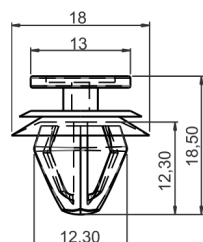

10-40028.5

Blue,
Quantity:
10-40028.5 - 5 pcs
10-40028.10 - 10 pcs
10-40028.25 - 25 pcs

Citroen, Dacia, DS, Mini