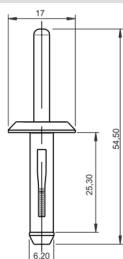

ALPINA, BMW, Citroen,  
Fiat

**25-20003.5**

Black,  
Quantity:  
25-20003.5 - 5 pcs  
25-20003.10 - 10 pcs  
25-20003.25 - 25 pcs

Opel

20664092

**33-10018.5**

Black,  
Quantity:  
33-10018.5 - 5 pcs  
33-10018.10 - 10 pcs  
33-10018.25 - 25 pcs