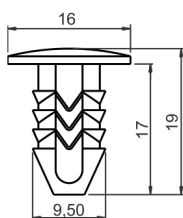

33-10003.5

14591487
4292906

Black,
Quantity:
33-10003.5 - 5 pcs
33-10003.10 - 10 pcs
33-10003.25 - 25 pcs

Alfa Romeo, Fiat,
Lancia