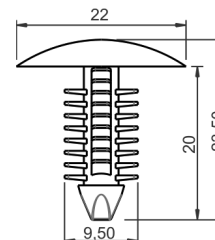

33-10018.5

1609061280
1301019808
1301019650
130101965

Black,
Quantity:
33-10018.5 - 5 pcs
33-10018.10 - 10 pcs
33-10018.25 - 25 pcs

ABARTH, Alfa Romeo,
Citroen, Fiat