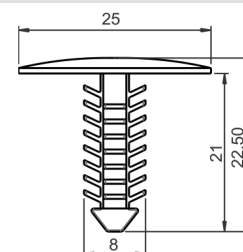

11-20020.5

Black,
Quantity:
11-20020.5 - 5 pcs
11-20020.10 - 10 pcs
11-20020.25 - 25 pcs

Audi, Chrysler, CUPRA,
Ford

21-40019.5

White,
Quantity:
21-40019.5 - 5 pcs
21-40019.10 - 10 pcs
21-40019.25 - 25 pcs

Citroen, Dacia, DS, Fiat

21-40031.5

White,
Quantity:
21-40031.5 - 5 pcs
21-40031.10 - 10 pcs
21-40031.25 - 25 pcs

Citroen, Dacia, DS, Fiat

Jeep

Clips and fasteners - Clips und Befestigungsteile - Зажимы и крепежи
Clips y sujetadores - Spinki i mocowania

11-20020.5

Black,
Quantity:
11-20020.5 - 5 pcs
11-20020.10 - 10 pcs
11-20020.25 - 25 pcs

Audi, Chrysler, CUPRA,
Ford

11-70009.5

Black,
Quantity:
11-70009.5 - 5 pcs
11-70009.10 - 10 pcs
11-70009.100 - 100 pcs

Alfa Romeo, Audi,
Dacia, Fiat

21-40019.5

White,
Quantity:
21-40019.5 - 5 pcs
21-40019.10 - 10 pcs
21-40019.25 - 25 pcs

Citroen, Dacia, DS, Fiat

21-40021.5

68095276AA
6810144ZAA

White,
Quantity:
21-40021.5 - 5 pcs
21-40021.10 - 10 pcs
21-40021.25 - 25 pcs

Citroen, Fiat, JEEP,
Lancia

21-40031.5

White,
Quantity:
21-40031.5 - 5 pcs
21-40031.10 - 10 pcs
21-40031.25 - 25 pcs

Citroen, Dacia, DS, Fiat

25-10002.5

04381395
4381395

Black,
Quantity:
25-10002.5 - 5 pcs
25-10002.10 - 10 pcs
25-10002.25 - 25 pcs